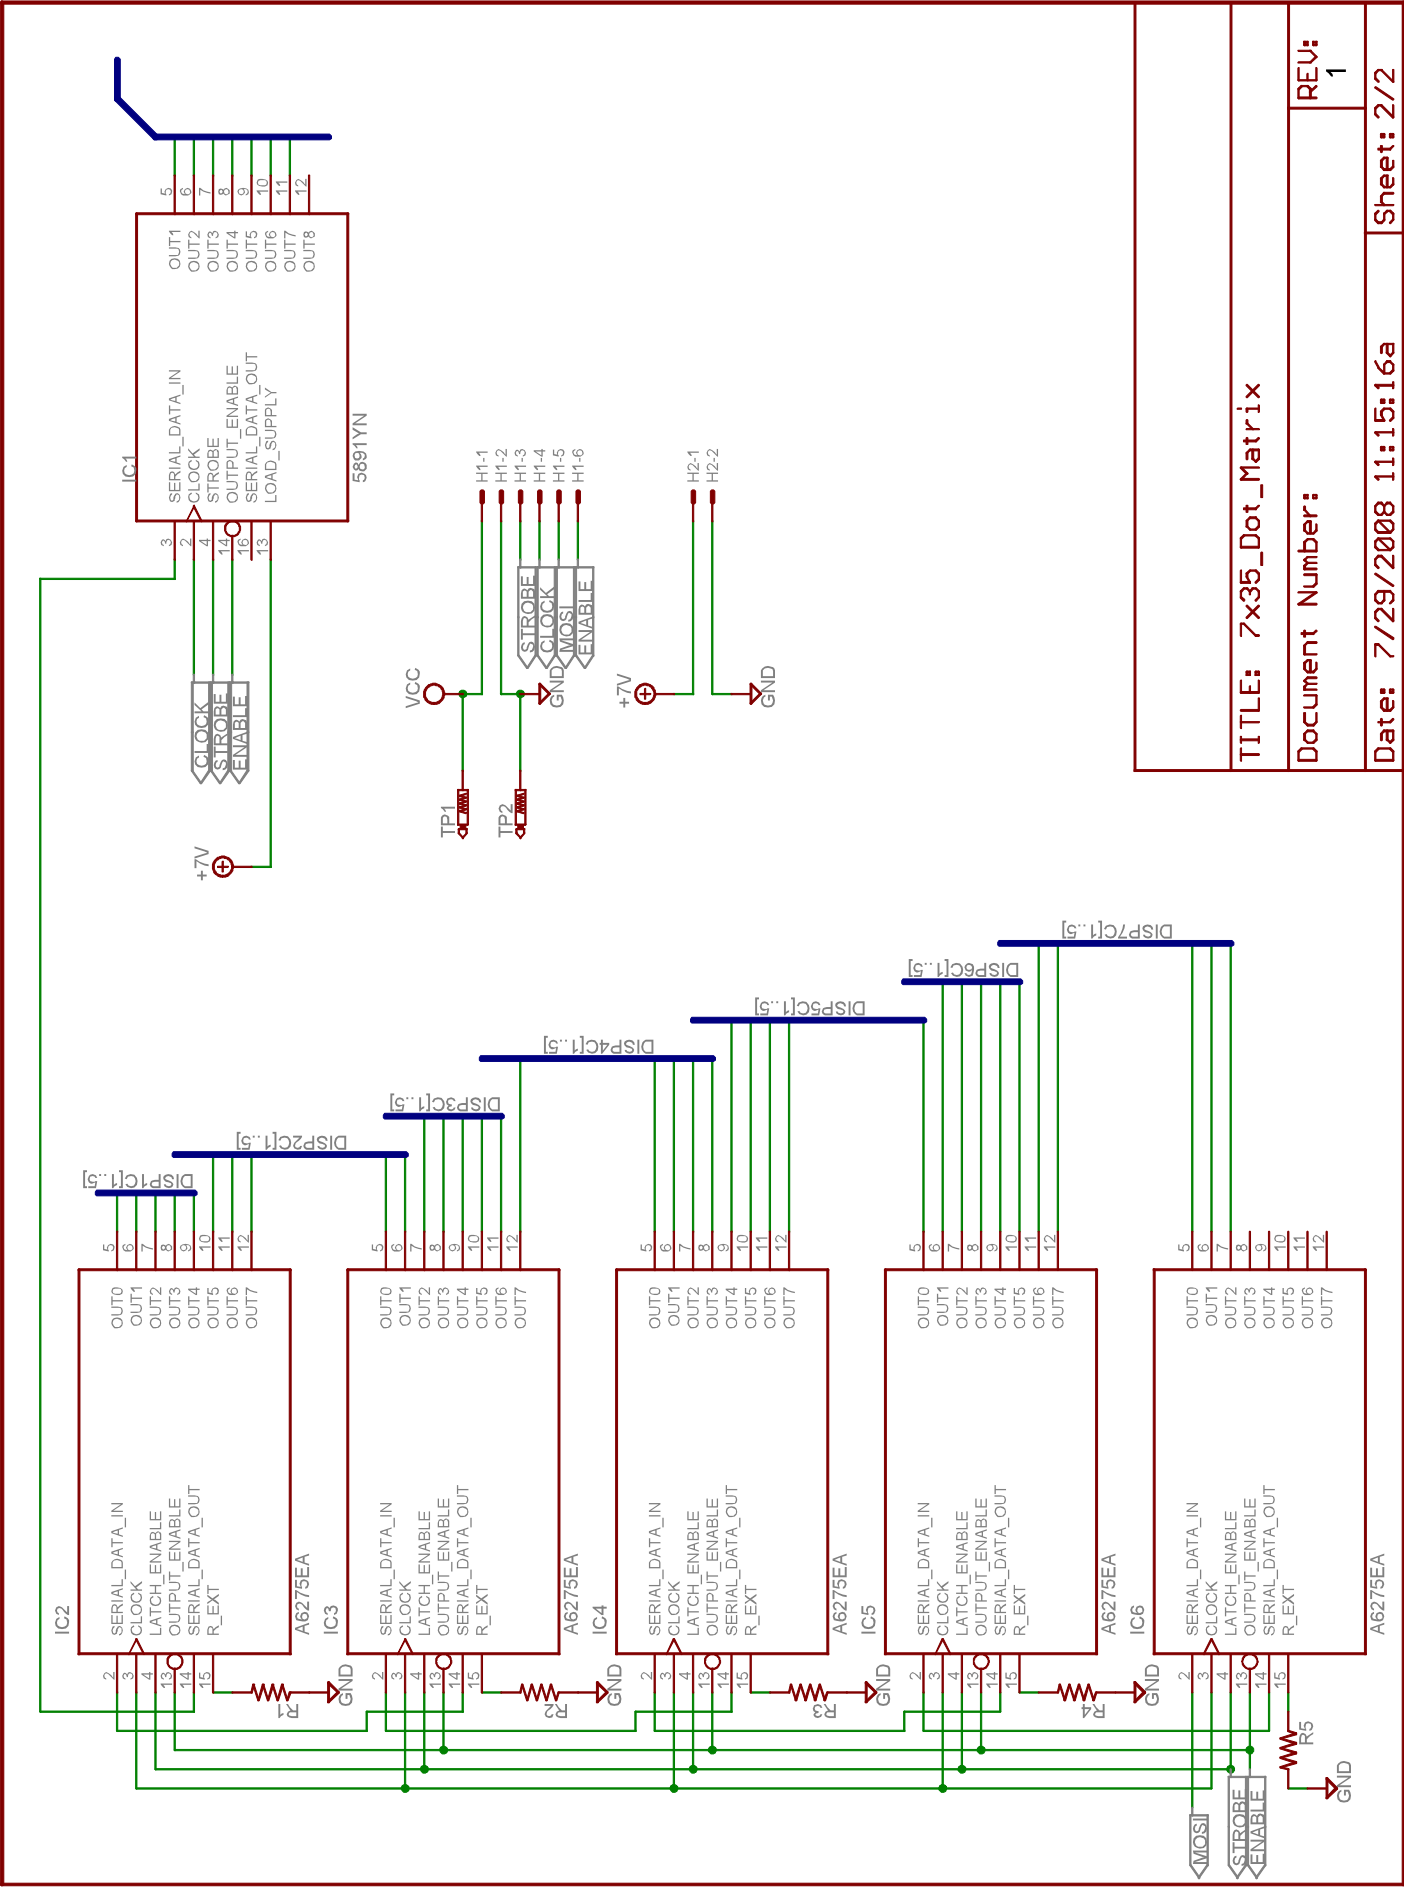

TITLE: 7x35_Dot_Matrix

Document Number:

REV:
1

Date: 7/29/2008 11:15:16a

Sheet: 1/2

TITLE: 7x35_Dot_Matrix	
Document Number:	REV: 1
Date: 7/29/2008 11:15:16a	Sheet: 2/2